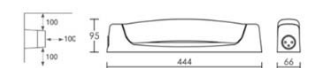

AVEC PRISE 16 AMP + INTER IP21
ZAI0653

APPLIQUE SALLE DE BAIN
H95-L444
IP24
LINOLITE 13w 2700°k
ZAI1432

LINOLITE 75w
IP21
ZAI1122

AVEC PRISE RASOIR
LINOLITE 75w
ZAI1124

AVEC PRISE RASOIR
H73-L443
LINOLITE 75w
ZAI0605