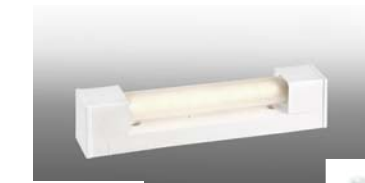

H80-L638
LED G13 9w 4000°K
ZAI5426

H80-L1248
LED G13 18w 4000°K
ZAI5427

APPLIQUE SALLE DE BAIN
METAL
FLUORESCENCE
L655 / I70 / H30
TUBE G5 24w

ZA16/766

APPLIQUE SALLE DE BAIN
H74-L351
IP24
LINOLITE 75w
ZAI0652