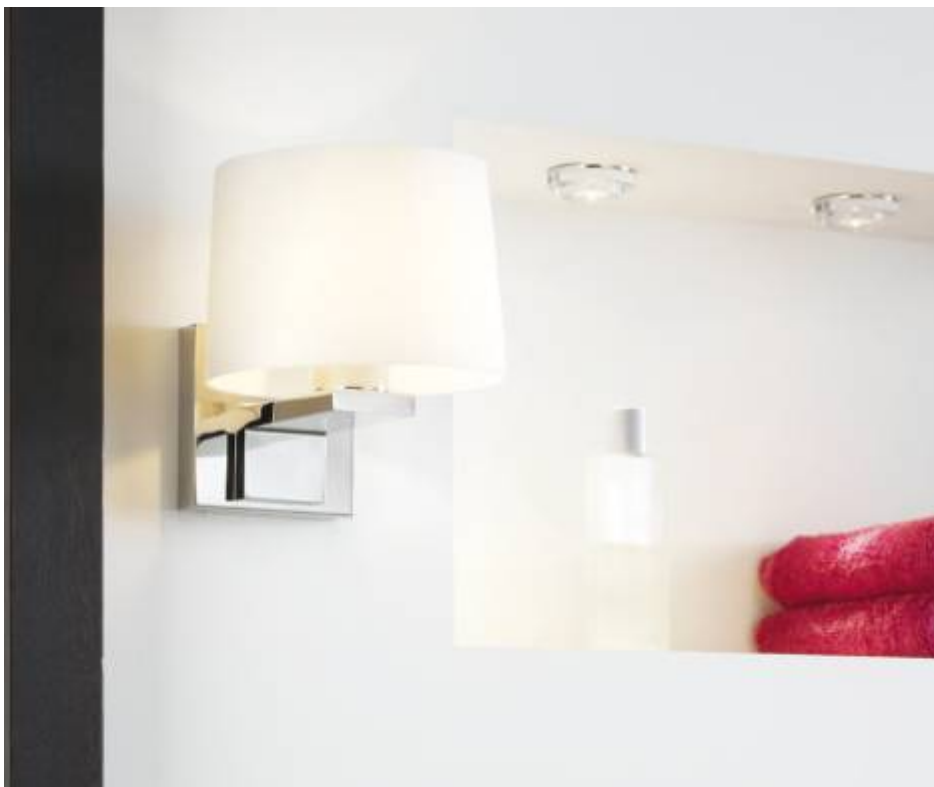

REF : ZX0343 (sans inter)

REF : ZX0434 (avec inter)

APPLIQUE SALLE DE BAIN
METAL - VERRE
HALOGENE
PEPITE G9 2x25w
Coloris CHROME
L360 / I360 / H82

REF : ZX0650

APPLIQUE SALLE DE BAIN
METAL - VERRE
HALOGENE
PEPITE G9 2x25w
Coloris CHROME
L290 / I140 / H115