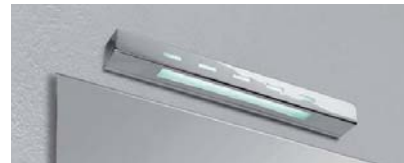

APPLIQUE

H40- L420
IP23
T5 8w

ZARAP1215IB