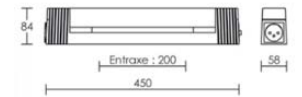

APPLIQUE SALLE DE BAIN
H84-L366
IP21

LINOLITE 13w 2700°K
ZAI1431

LINOLITE 75w
ZAI0252

APPLIQUE SALLE DE BAIN
H84-L450
IP21
LINOLITE 13w 2700°k
ZAI3834

LINOLITE 75w
IP21
ZAI1202

AVEC PRISE RASOIR
LINOLITE 75w
ZAI0255