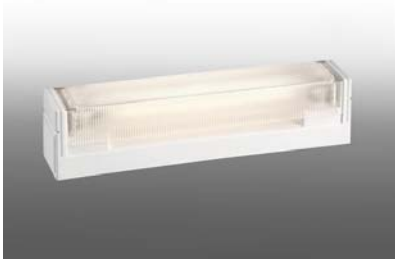

AVEC PRISE 16 AMP + INTER IP21
ZAI0653

APPLIQUE SALLE DE BAIN
H95-L444
IP24
LINOLITE 13w 2700°k
ZAI1432

LINOLITE 75w
IP21
ZAI1122

AVEC PRISE RASOIR
LINOLITE 75w
ZAI1124

AVEC PRISE RASOIR
H73-L443
LINOLITE 75w
ZAI0605