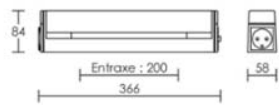

APPLIQUE SALLE DE BAIN
H84-L366
IP21

LINOLITE 13w 2700°K
ZAI1431

LINOLITE 75w
ZAI0252

APPLIQUE SALLE DE BAIN
H84-L450
IP21
LINOLITE 13w 2700°k
ZAI3834

LINOLITE 75w
IP21
ZAI1202

AVEC PRISE RASOIR
LINOLITE 75w
ZAI0255