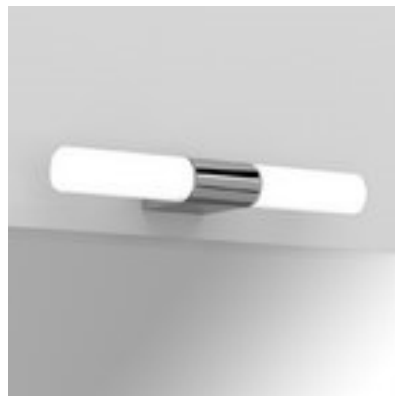

APPLIQUE SALLE DE BAIN
METAL - VERRE
HALOGENE
PEPITE G9 2x25w
Coloris CHROME
L360 / I360 / H82

REF : ZX0650